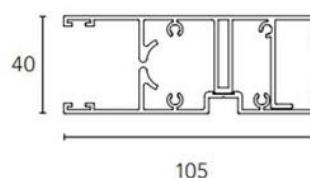

MANUALE TECNICO

Tenda a caduta verticale

“TENDA VERANDA trasparente antiventto”

CARATTERISTICHE TECNICHE

Cassonetto squadrato

Terminale

Guida

Altezza realizzabile

da cm 100 a 300

Larghezza realizzabile

da cm 100 a 400

ALTEZZA MASSIMA 3 MT