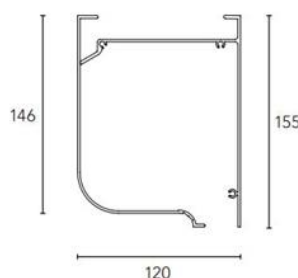

MANUALE TECNICO

Tenda a caduta verticale

“TENDA VERANDA trasparente antiventto”

CARATTERISTICHE TECNICHE

Cassonetto squadrato

Terminale

Guida

Altezza realizzabile

da cm 100 a 300

Larghezza realizzabile

da cm 100 a 400

ALTEZZA MASSIMA 3 MT