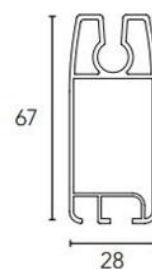

MANUALE TECNICO

Tenda a caduta verticale

“TENDA VERANDA trasparente antiventto”

CARATTERISTICHE TECNICHE

Cassonetto squadrato

Terminale

Guida

Altezza realizzabile

da cm 100 a 300

Larghezza realizzabile

da cm 100 a 400

ALTEZZA MASSIMA 3 MT